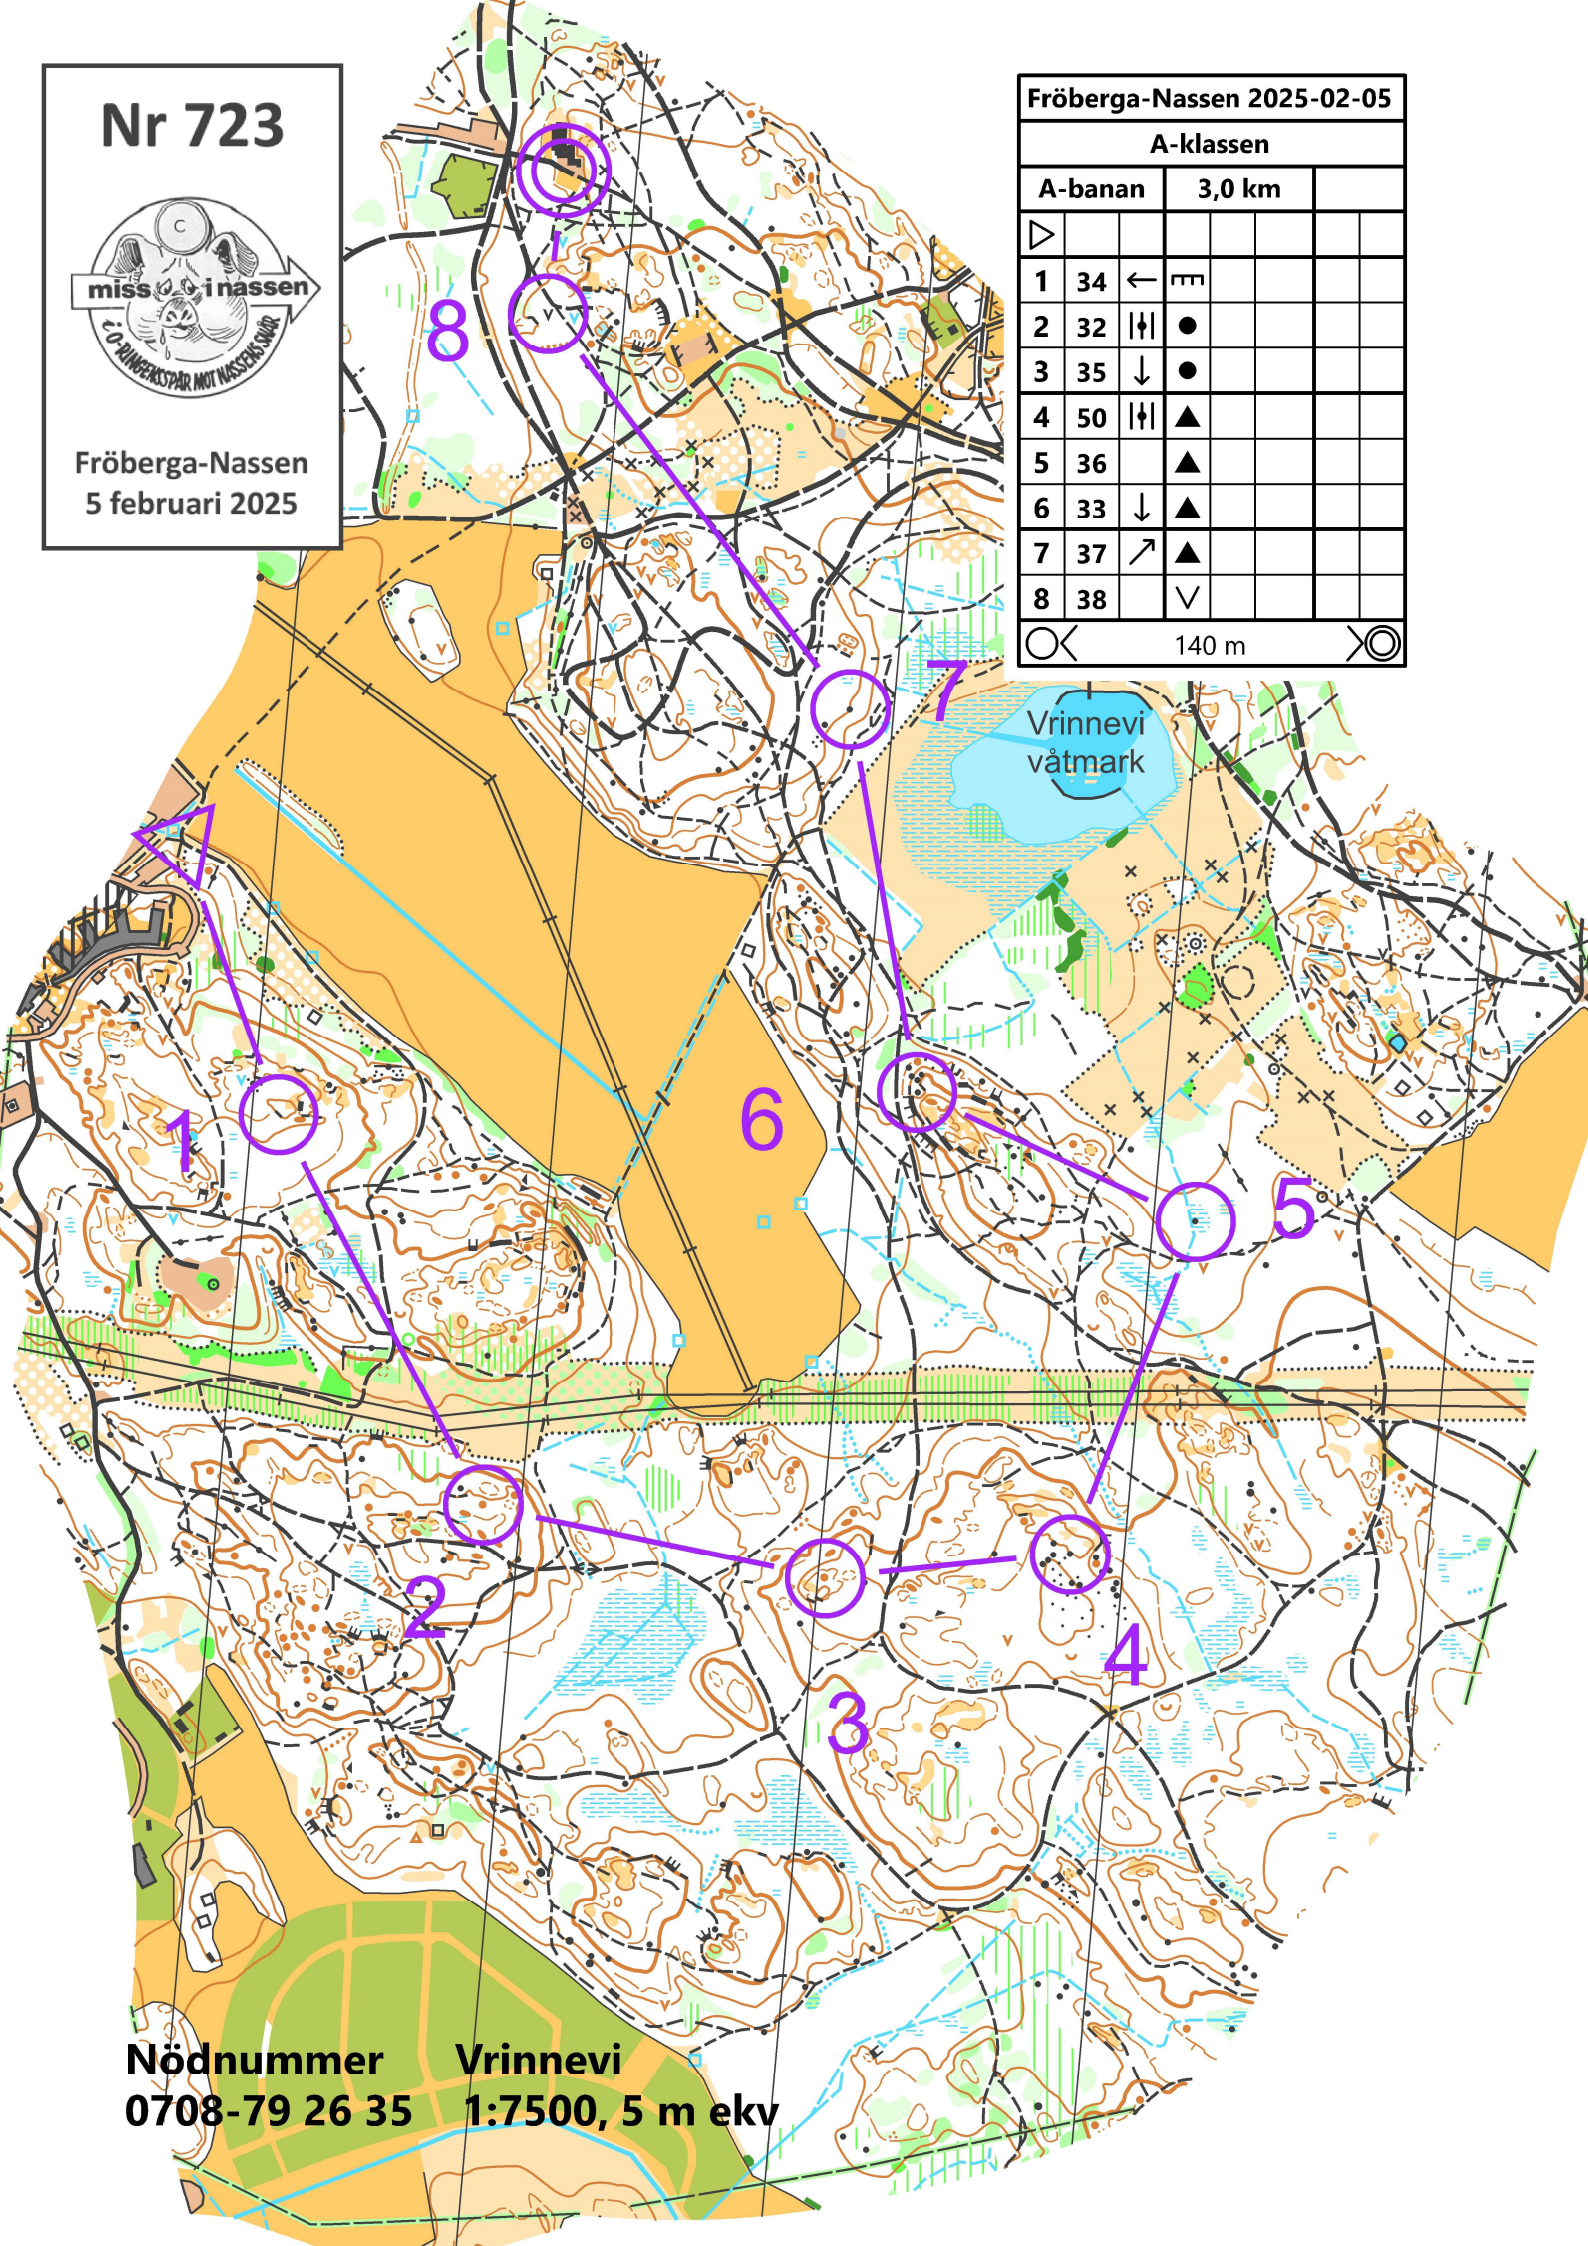

Nr 723

Fröberga-Nassen  
5 februari 2025

Fröberga-Nassen 2025-02-05

A-klassen

A-banan	3,0 km				
▷					
1	34	←	▬		
2	32		●		
3	35	↓	●		
4	50		▲		
5	36		▲		
6	33	↓	▲		
7	37	↗	▲		
8	38		∇		

140 m

Nödnummer 0708-79 26 35  
Vrinnevi 1:7500, 5 m ekv